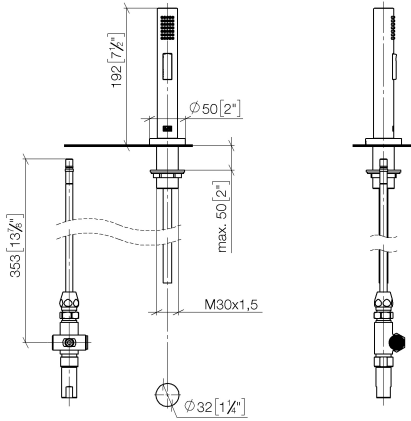

27 721 970

Compatibile con: ELIO, TARA, TARA ULTRA

- con rosetta tonda
- Getto a doccia
- deviatore automatico bocca/doccetta
- altezza rubinetteria 191 mm
- diametro foro doccetta lavello 32mm
- Flessibile doccetta trecciato 1500mm
- testina doccetta con sistema anticalcare
- senza piombo

Abbinabile soltanto al 33826790, 32800790, 33826888, 32815888, 20815892, 33826875.

Sistema di sicurezza antiriflusso.

	Champagne spazzolato (Oro 22k)	27 721 970-46
	Cromato	27 721 970-00
	Platinato spazzolato	27 721 970-06
	Platinato	27 721 970-08
	Ottone (Oro 23k)	27 721 970-09
	Dark Chrome	27 721 970-19
	Ottone spazzolato (Oro 23k)	27 721 970-28
	Nero opaco	27 721 970-33
	Champagne (Oro 22k)	27 721 970-47
	Cromo spazzolato	27 721 970-93
	Dark Platinum spazzolato	27 721 970-99

27 721 970

mm [inches]

Diagramma di portata

Certificati

LGA\_18901.

IAPMO\_N-4976 (2). LGA\_29572.

IAPMO\_6397.

27 721 970